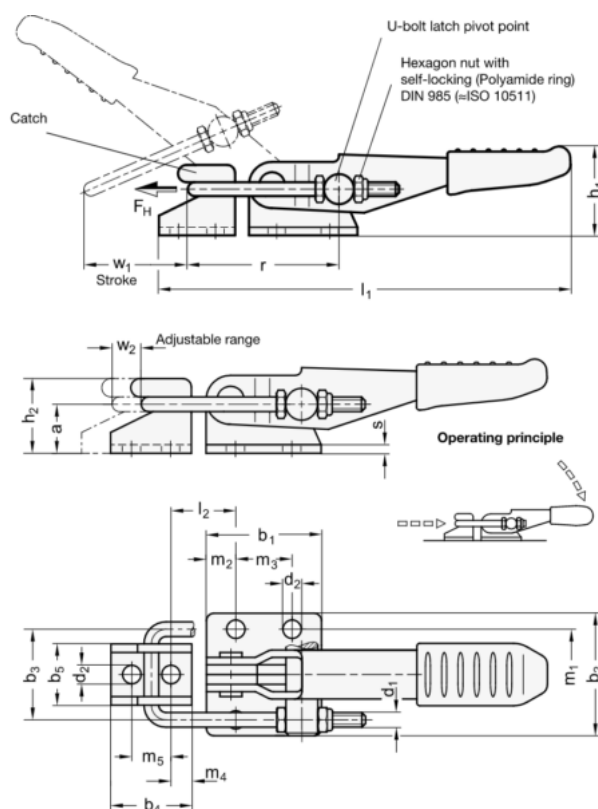

Varenummer: 2013400581

Beskrivelse: E+G Klee hurtigspænder GN851-160-T2-NI med bøjle og lås  
Rustfast

## Mål

\* = På standart bøjle

b2 = 28

d1 = M4

h1 = 26

Holdekraft n = 1600

l1 = 98

r = 35\*